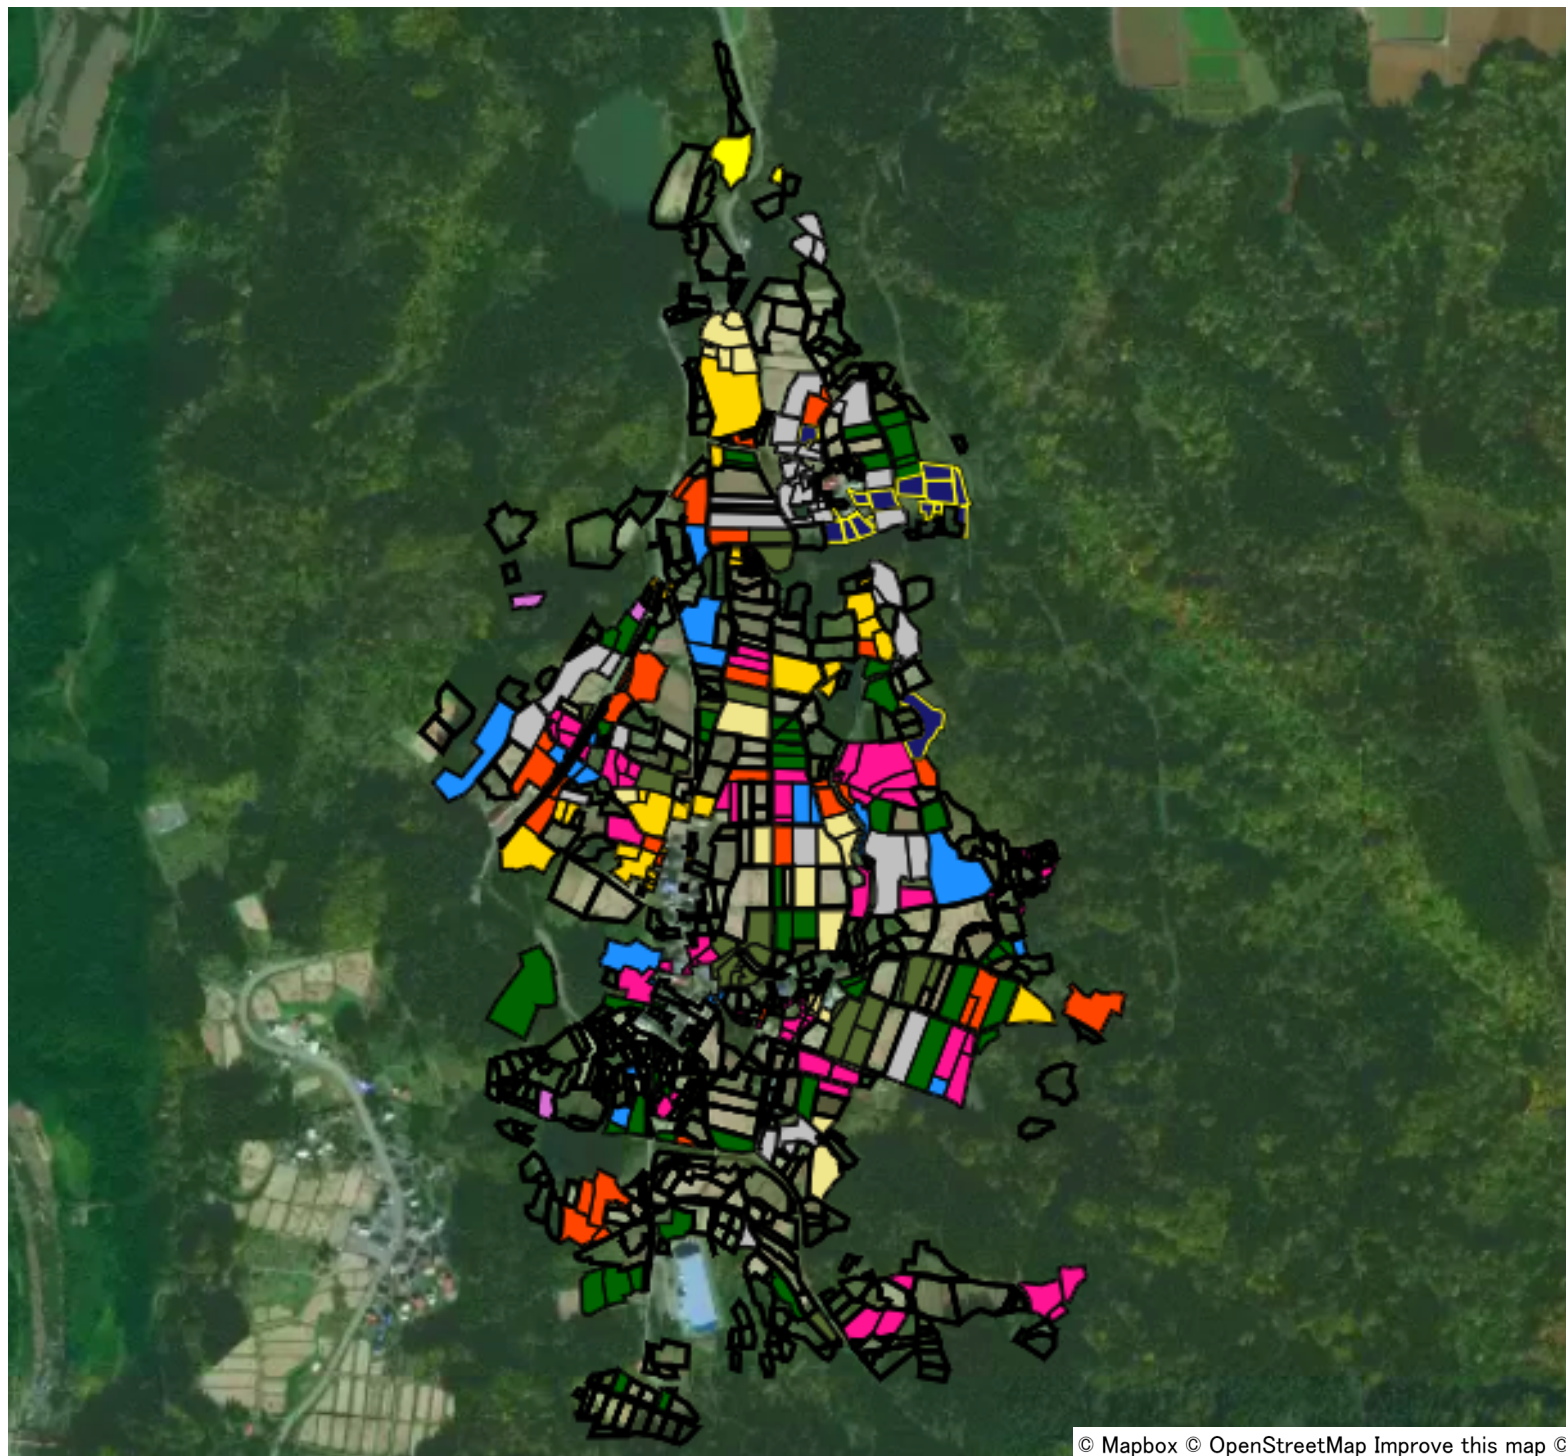

# 太田新田

目標地区(素案)