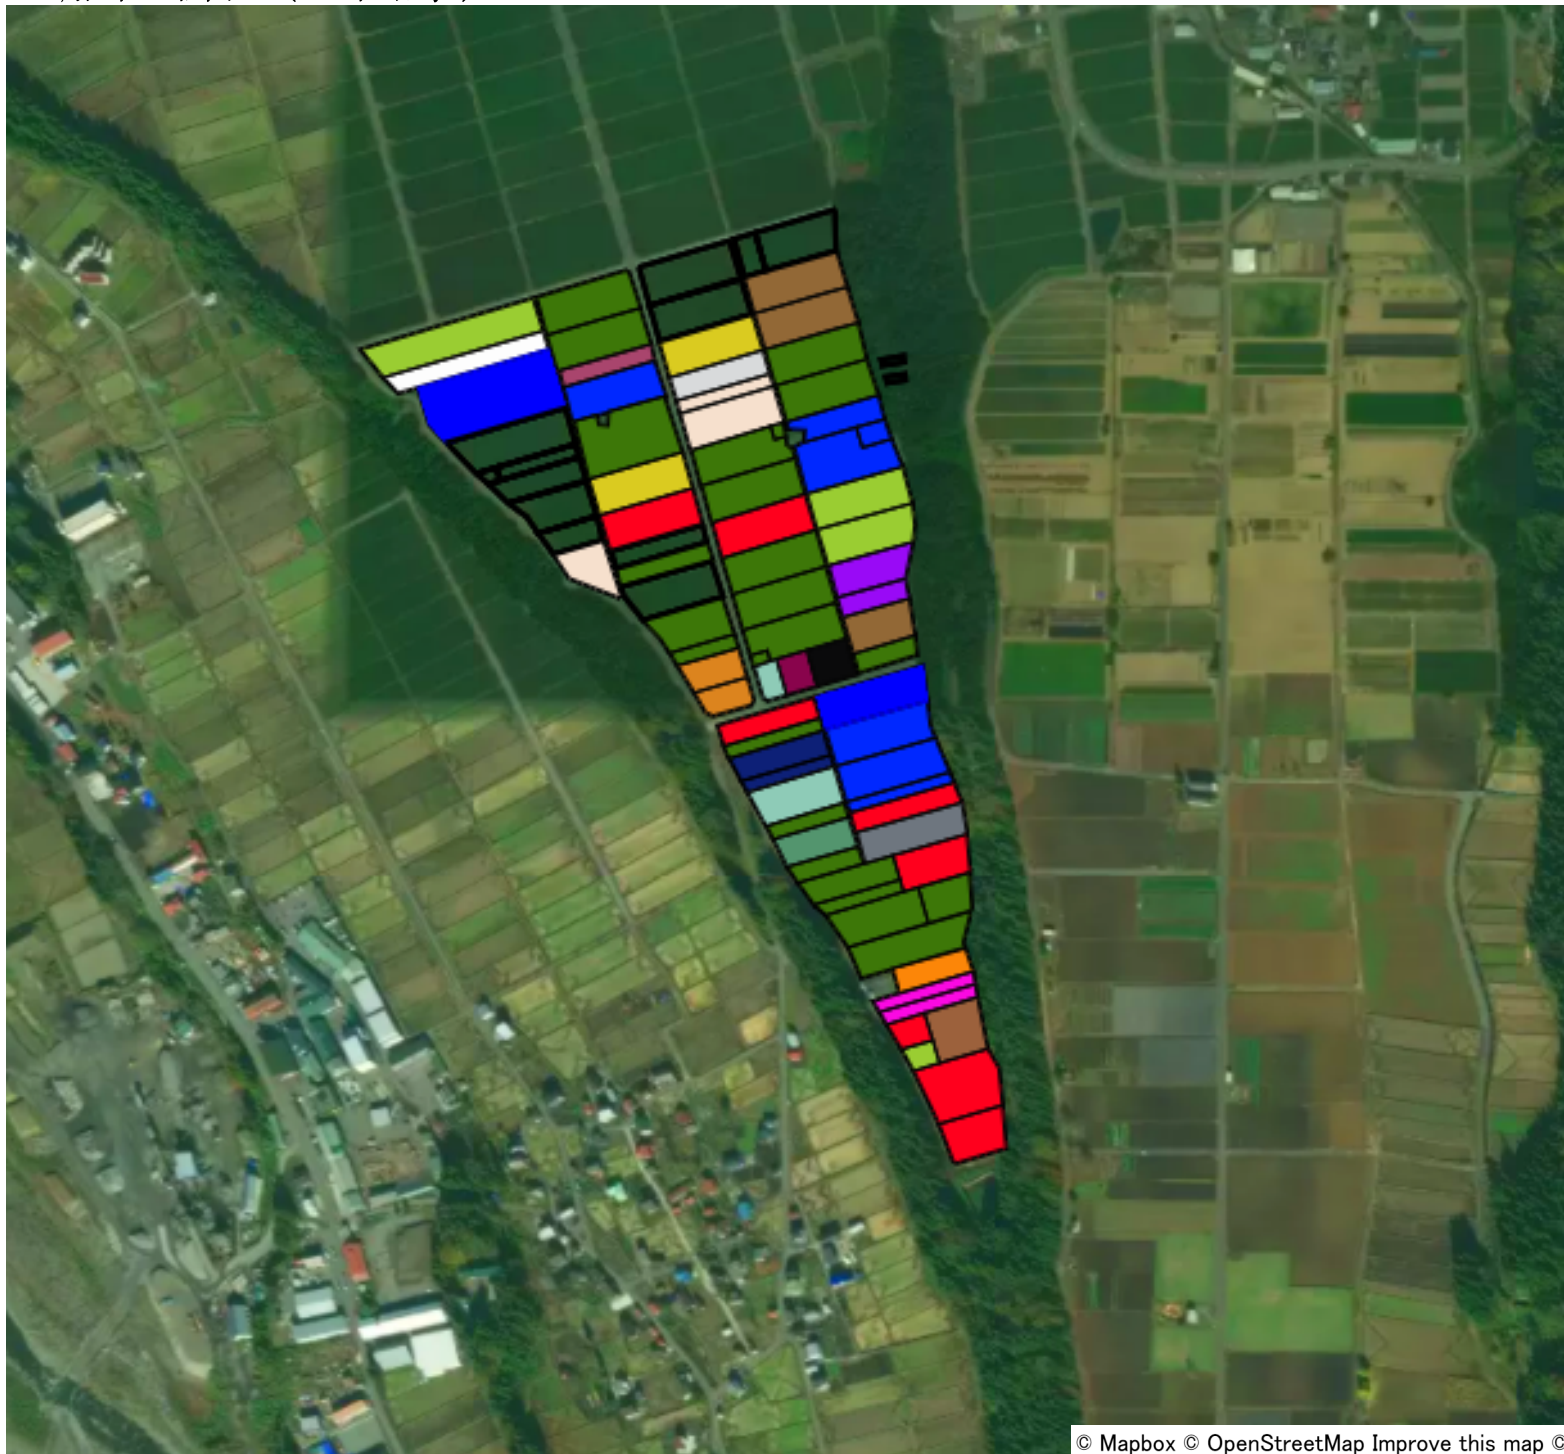

# 船山新田(正面原)

目標地図(素案)