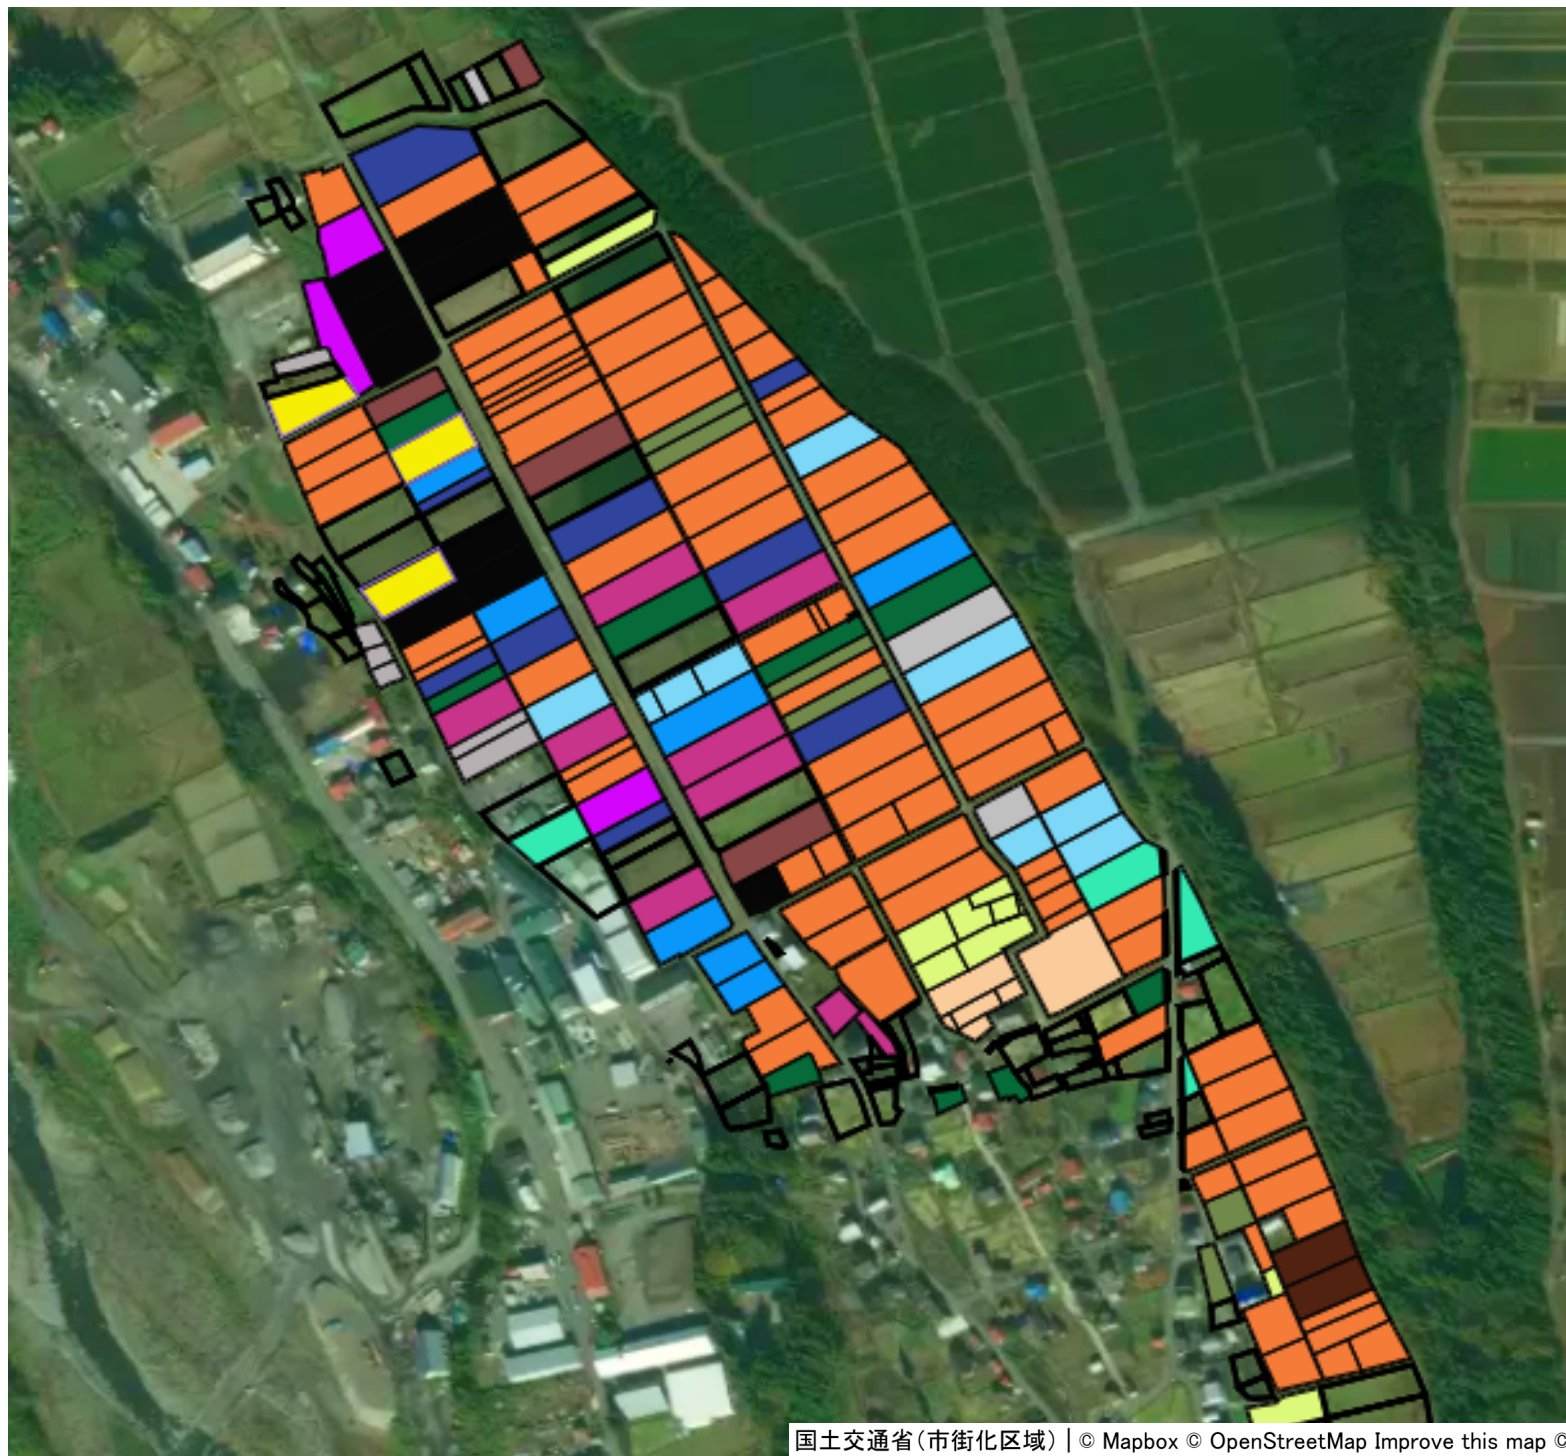

船山新田

目標地図(素案)